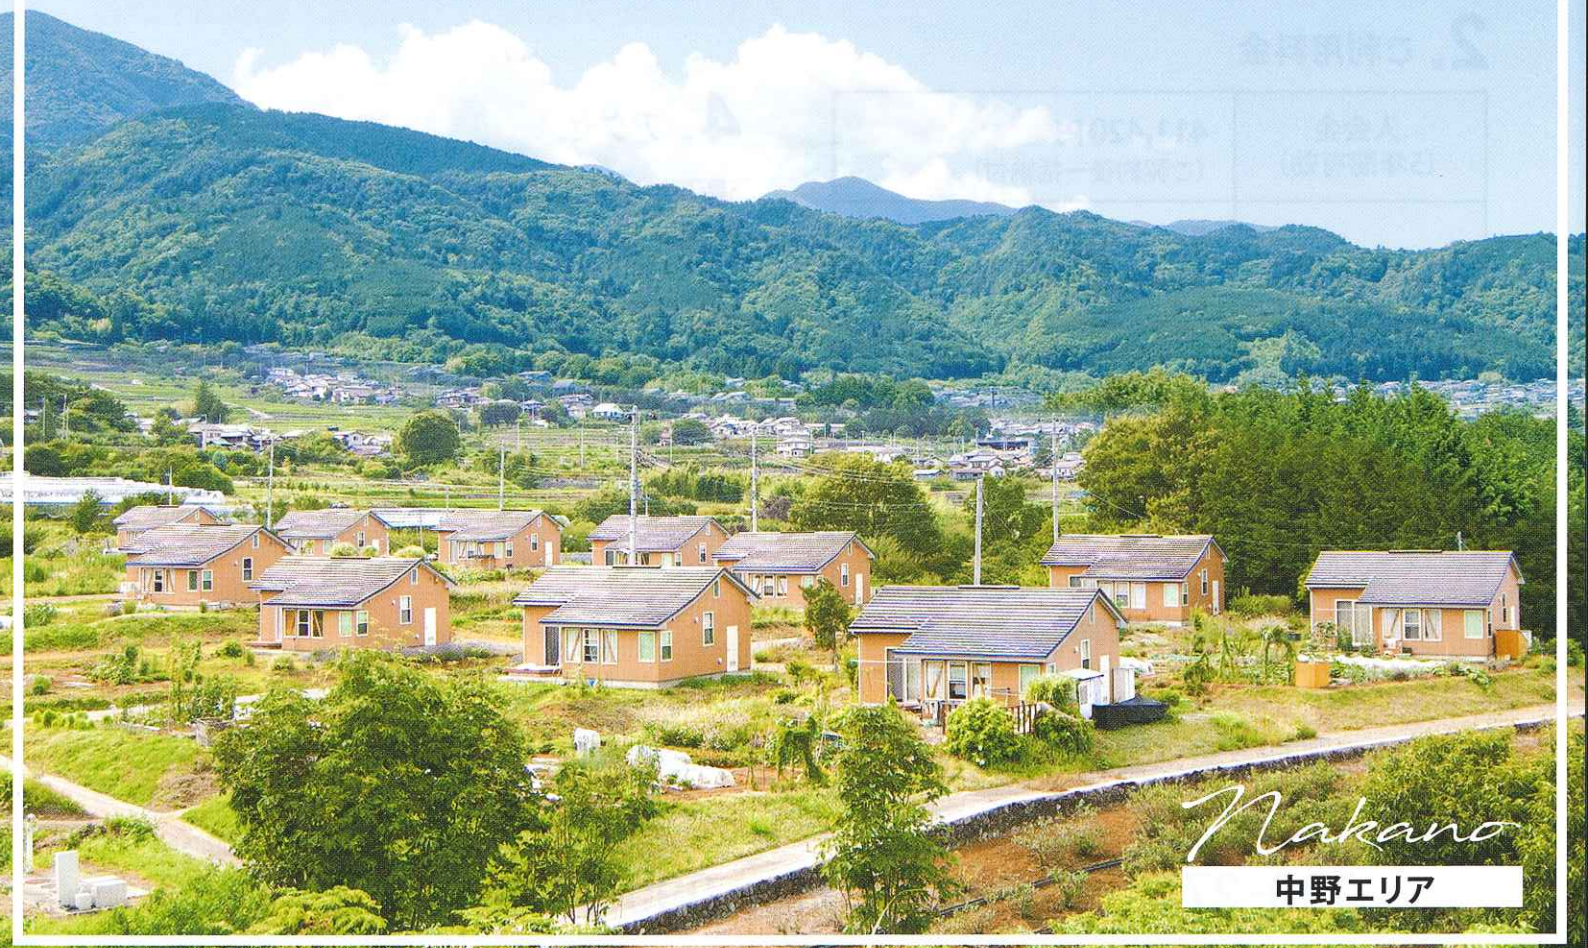

湯沢エリア

*Yuzawa*

**Minami Alps Klein Garten**

# 南アルプスクラインガルテン 会員 15 区画募集中

*Nakano*

中野エリア

# 南アルプスクラインガルテン

### 1. 南アルプスクラインガルテンについて

クラインガルテンとは、ラウベと呼ばれる庭付きのハウスに滞在し、野菜づくりやガーデニングを自由に思い切り満喫できる会員制の市民農園です。