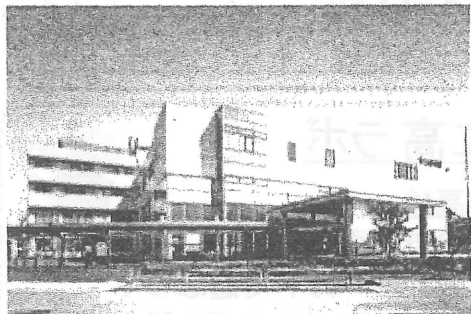

ふれあいフェスタ 2018

平成30年 **10月28日** 9:00 ~ 14:00

会場：**不二越体育館**

主催：東部校下環境保健衛生連合会

ふれあいフェスタ実行委員会

共催：不二越工業高等学校

NACHI

夢をかなえるものづくり

小型コンパクトロボットMZシリーズ
「ロボットを核にした総合機械メーカー」をめざします

不二越あじさい保育園
「地域に開かれた、真心保育を行います」

不二越病院
「働く人の健康の保持・増進と地域貢献に貢献します」

不二越工業高校
「ものづくりのスペシャリストを育てます」

株式会社 不二越

www.nachi-fujikoshi.co.jp

とうぶふれあいフェスタ

10月28日(日)